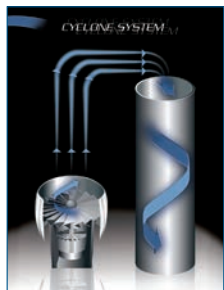

Der professionelle Industrieshredder für alle Bereiche der Papierzerkleinerung.

Die Aktenvernichter der KOBRA® Cyclone Serie sind äußerst stabil und robust. Sie sind speziell für Papier, Kartonagen, Floppy Disks, CD's, DVD's und andere Medien, wie z.B. Plastikflaschen auf Anfrage geeignet. Sie sind für den Dauerbetrieb ausgelegt und können ohne Pause eingesetzt werden, auch bei großen Papiervolumen (24 Stunden rund um die Uhr). Die Geräte sind für den servicefreien Einsatz konstruiert, eine Ölschmierung der Messer ist nicht nötig. Das innovative Shredder-System basiert auf rotierenden Messern, kombiniert mit einer Turbine. Sie können damit 500 Blätter auf einmal vernichten, bis zu 420 kg pro Stunde. Mit dem optionalen Presswerk (Compactor) wird das Schnittgutvolumen um ca. 75% reduziert. Die Bedienung ist einfach: Nur Einschalten, das Gerät schaltet automatisch ab, sobald der Vernichtungsvorgang erledigt ist.

Die große, praktische Zuführung nimmt z.B. sogar komplette Abfalleimerfüllungen auf.

Die **Cyclone Serie** gibt es in folgender Ausführung:

- Partikelschnitt (Sicherheitsstufen P2-P7, je nach ausgewähltem Lochblech)

Option:

- Presswerk (Compactor)

Funktionsweise

Vernichtung diverser Medien

Bedienfeld

Wichtige technische Daten	Cyclone	Compactor
Max. Blattzufuhrkapazität/ A4/80gr/m ²	380 Blatt	–
Zusätzliche Zuführmedien*	CD, DVD, FD, KK etc.	–
Sicherheitsstufe (DIN 66399)	P-2 bis P-7 möglich	–
- Beispiel für niedrigste Stufe	P-2/ O-2/ T-2/ E-2	–
- Beispiel für höchste Stufe	P-7/ O-5/ T-5/ E-4/F-3	–
Schnittart	Partikelschnitt	–
Schnittgröße	800 bis 5 mm ²	–
Max. Zuführgröße	325 x 220 mm	–
Geräuschpegel	75/85 (dB(A))	–
Auffangvolumen	400 Liter	–
Motorleistung	6000 Watt	2200 Watt
Spannung	380 V (3 Phasen)/32A/ Cekon-Steckdose/5-polig	380 V (3 Phasen)/ 32A/ Cekon-Steckdose/5-polig
Maße (L x B x H)	800 x 2120 x 2100 mm	1100 x 600 x 1480 mm
Gewicht	440 kg (netto)	220 kg (netto)